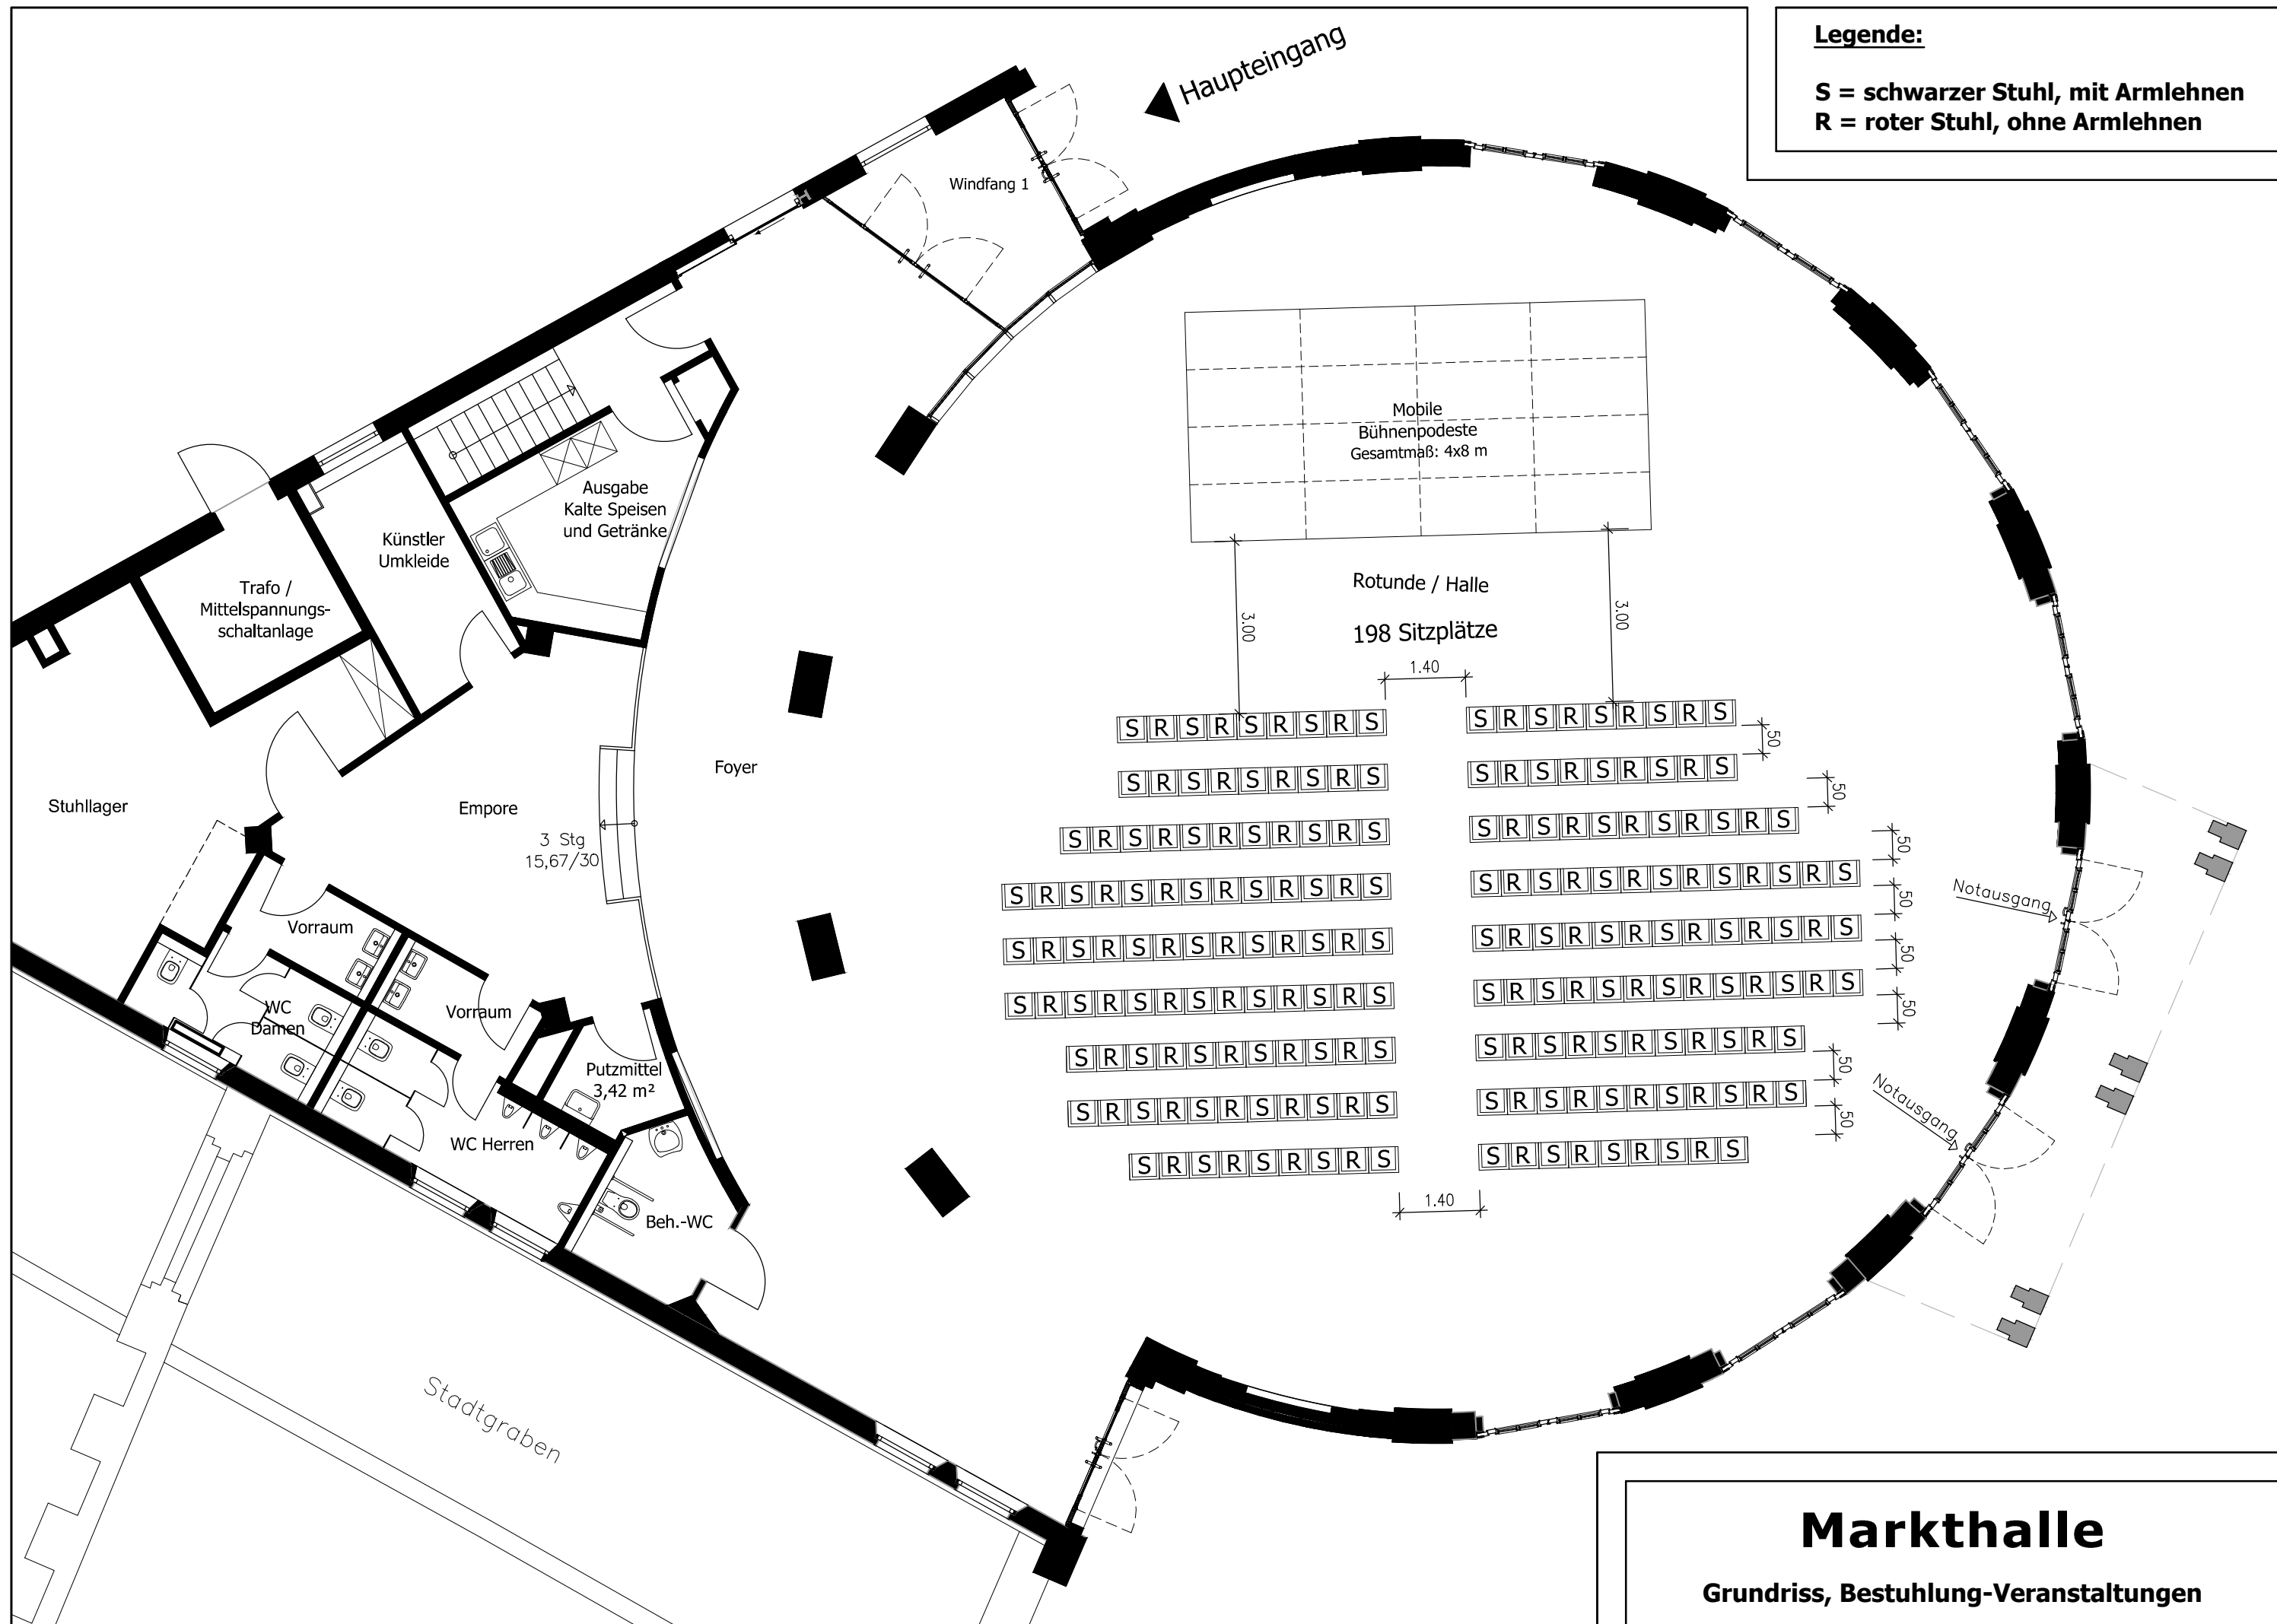

Legende:

S = schwarzer Stuhl, mit Armlehnen
R = roter Stuhl, ohne Armlehnen

Markthalle

Grundriss, Bestuhlung-Veranstaltungen